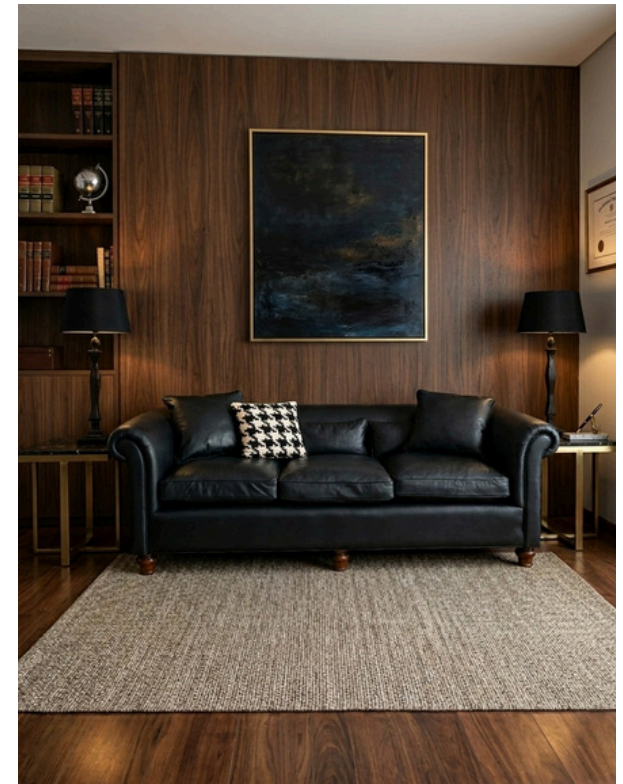

SOFAS

- Todos los sofás se preparan a medida y se pueden elegir en calidad Premium (resortes de acero, baranda elástica, fasón de crin vegetal, almohadones en placa soft y vellón o plumas de ganso) o con tapicería standard (cinchas elásticas, placa de goma, placa soft y vellón siliconado)
- Detalles de polleras, vivos, tachas, pasamanería, patas, etc a elección
- Lustre Premium o medio lustre a elección .
- Terminados en cuero natural o tela a cotizar

Modelo Chester: modelo versátil con capitoné, liso, en cuero, en tela

Precios a consultar. Cada pieza se cotiza según las especificaciones del proyecto