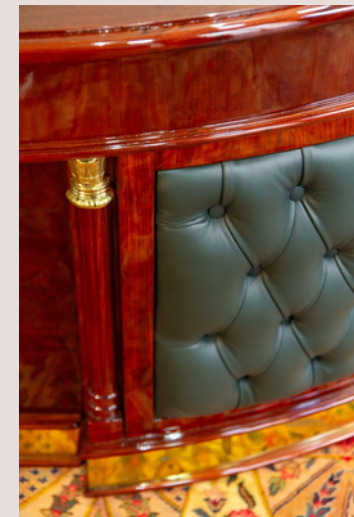

- Once cajones malletados y encastrados, tapa de cuero, herrajes de bronce macizo. Lustre Premium
- Opcion: otras maderas como pluma de caoba, roble americano, nogal
- Medidas: 200 x 100 cm.

Precios a consultar. Cada pieza se cotiza según las especificaciones del proyecto